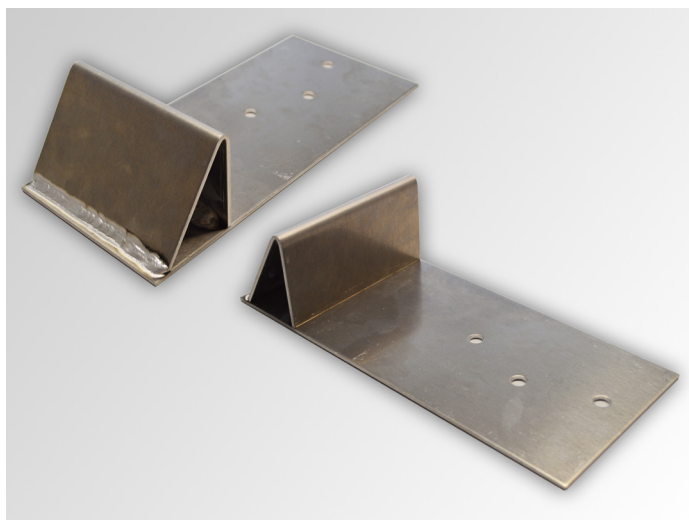

## Schubwiderlager

Geschweißtes Schubwiderlager zur statisch wirksamen Verschraubung mit der Dachkonstruktion in Verbindung mit wasserdurchlässigen Optigrün-Traufprofilen bei Schrägdachbegrünungen von 5° - 45°. Speziell für den Einsatz von Optigrün-Schubsicherungssystemen.

<b>Material</b>	Aluminium
<b>Nennstärke</b>	4,0 mm
<b>Farbe</b>	Aluminium natur
<b>Gewicht</b>	ca. 0,85 - 1,0 kg/Stück
<b>Abmessung</b>	Länge: 338 mm Breite: 150 mm Höhe: 80 oder 120 mm
<b>Belastbarkeit</b>	bei statisch wirksamer Befestigung in der Dachkonstruktion (z.B. in die Sparren) mit jeweils 2-3 Schrauben/ Knagge (Ø 8-12 mm) = max. 7 kN/Stück
<b>Menge/Liefereinheit</b>	gemäß Bestellumfang
<b>Lieferform</b>	gemäß Bestellumfang als Paketversand, oder auf Europalette per Spedition.
<b>Packmaß</b>	ca. 45 x 20 x 15 cm/Stück
<b>Liefergewicht</b>	ca. 1,0 kg/Stück

### Einsatzbereich

Als Schubwiderlager bei Schrägdachbegrünungen von 5° - 45° zur Ausbildung einer statisch wirksamen Traufaufkantung im Zusammenhang mit der Verwendung von Optigrün-Traufprofilen, speziell auch bei Einsatz von Optigrün-Schubsicherungssystemen, z.B. System Typ T mit Träger und Schwellen.