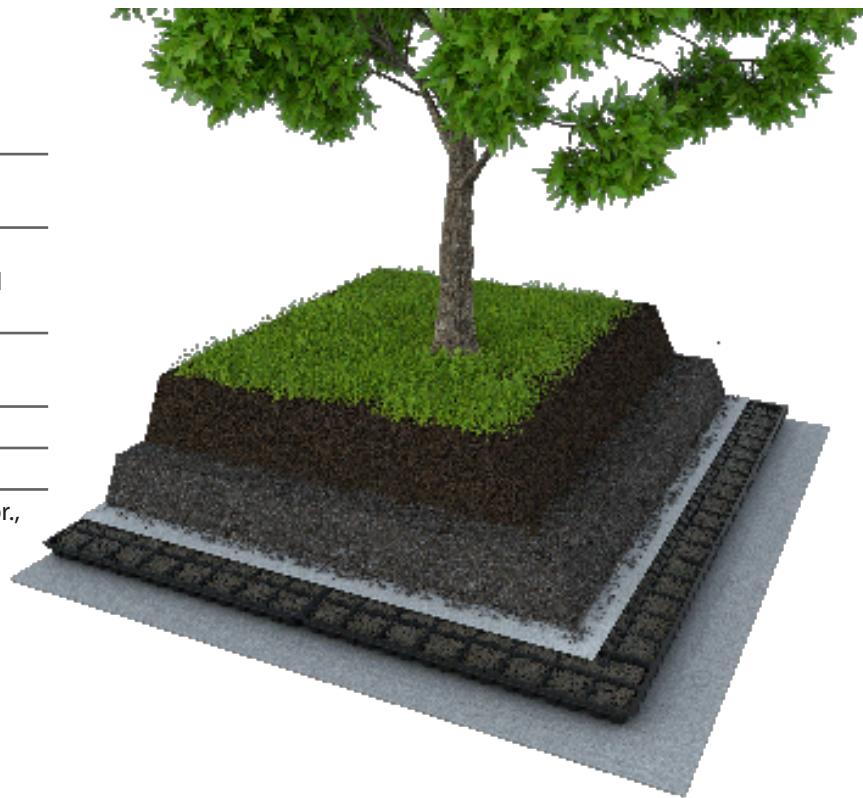

OBJEKTDATEN

Baujahr	2009
Bauherr	Collegium Augustinum gemeinnützige GmbH, München
Planer	Wulf Architekten, Stuttgart Schwarz Planungsgesellschaft mbH & Co. KG, Stuttgart
Landschaftsplaner	Prof. Hubert Möhrle und Partner, Stuttgart
Flächengröße	1.100 m²
Gründachaufbau	Landschaftsdach
Ausführungsbetrieb	Bauwerksbegrünung Herthneck Gbr., Stuttgart