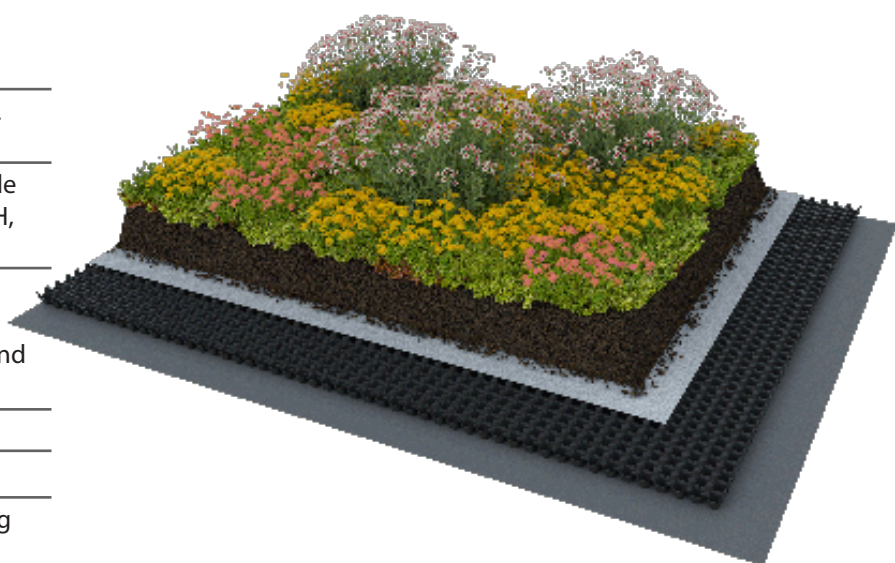

OBJEKTDATEN

Baujahr	2015
Bauherr	ECE Marketplaces GmbH & Co. KG - Milaneo Stuttgart
Planer	RKW Architektur +, RKW Rhode Kellermann Wawrowsky GmbH, Düsseldorf
Landschaftsplaner	Kienleplan GmbH, Leinfelden-Echterdingen Rheims und Partner Garten- und Landschaftsarch., Krefeld
Flächengröße	ca. 10.800 m²
Gründachaufbau	Naturdach
Ausführungsbetrieb	Bietigheimer Gartengestaltung GmbH, Tamm Bauwerksbegrünung Herthneck Gbr., Stuttgart