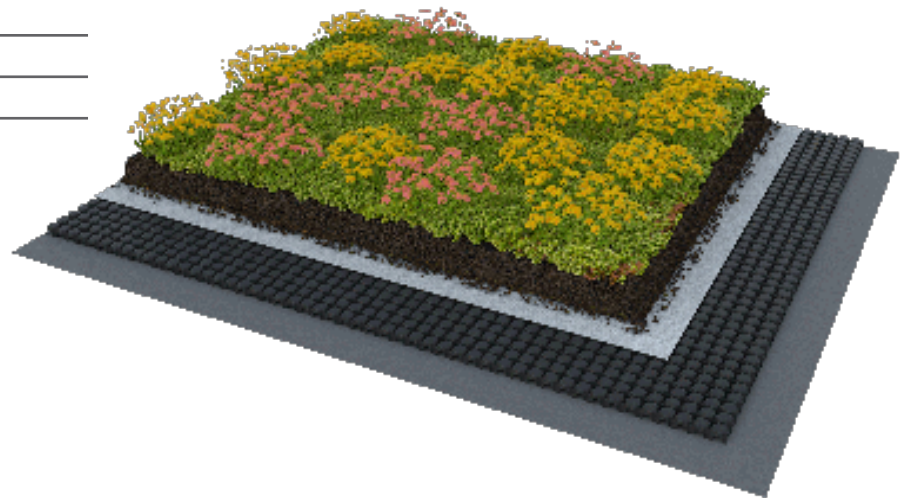

### OBJEKTDATEN

Baujahr	-
Bauherr	Bouwgroep Dijkstra Draisma, Zuidhorn
Planer	I'M architecten, Deventer
Landschaftsplaner	-
Flächengröße	1.300 m <sup>2</sup>
Gründachaufbau	Spardach
Ausführungsbetrieb	Frisia Bergum, Bergum