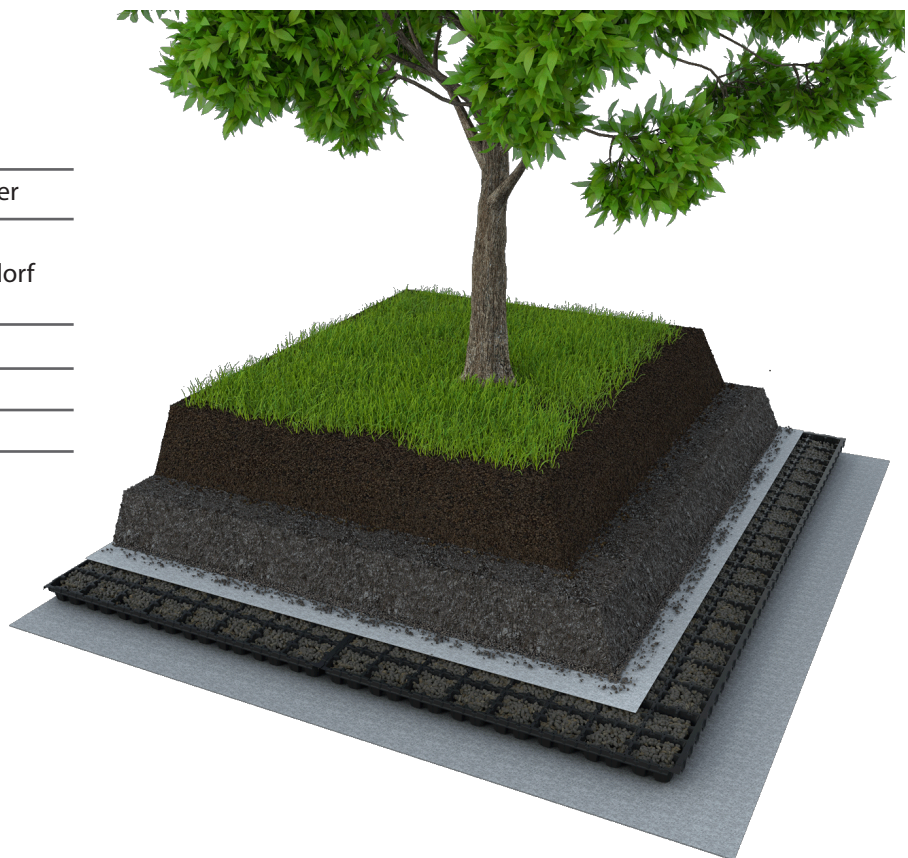

OBJEKT|STECKBRIEF

Referenzobjekt Landschaftsdach LVM - Münster

OBJEKTDATEN

Baujahr	2008
Bauherr	LVM Versicherungs AG - Münster
Planer	Ryang, Düsseldorf HPP Hentrich-Petschn, Düsseldorf Brandenfels, Münster
Landschaftsplaner	-
Flächengröße	ca. 4.300 m ²
Gründachaufbau	Landschaftsdach
Ausführungsbetrieb	Marcel Nadorf GmbH