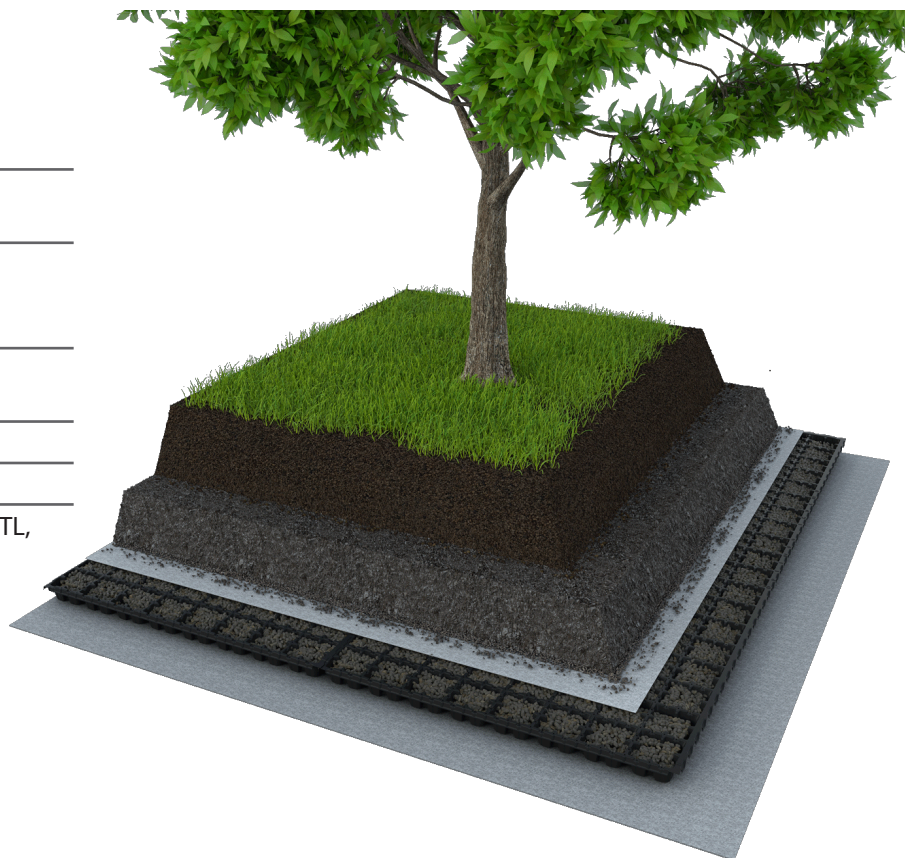

OBJEKT|STECKBRIEF

Referenzobjekt Landschaftsdach Schlössle Galerie - Pforzheim

OBJEKTDATEN

Baujahr	2005
Bauherr	MDC Schlössle Galerie Projektentwicklung GmbH
Planer	T+T Design BV - RKW Rhode Kellermann Wawrowsky - Heerdegen Architekten
Landschaftsplaner	Lad - Landschaftsarchitektur Diekmann, Hannover
Flächengröße	ca. 7.000 m ²
Gründachaufbau	Landschaftsdach
Ausführungsbetrieb	Garten- und Landschaftsbau OTL, Oberkirch