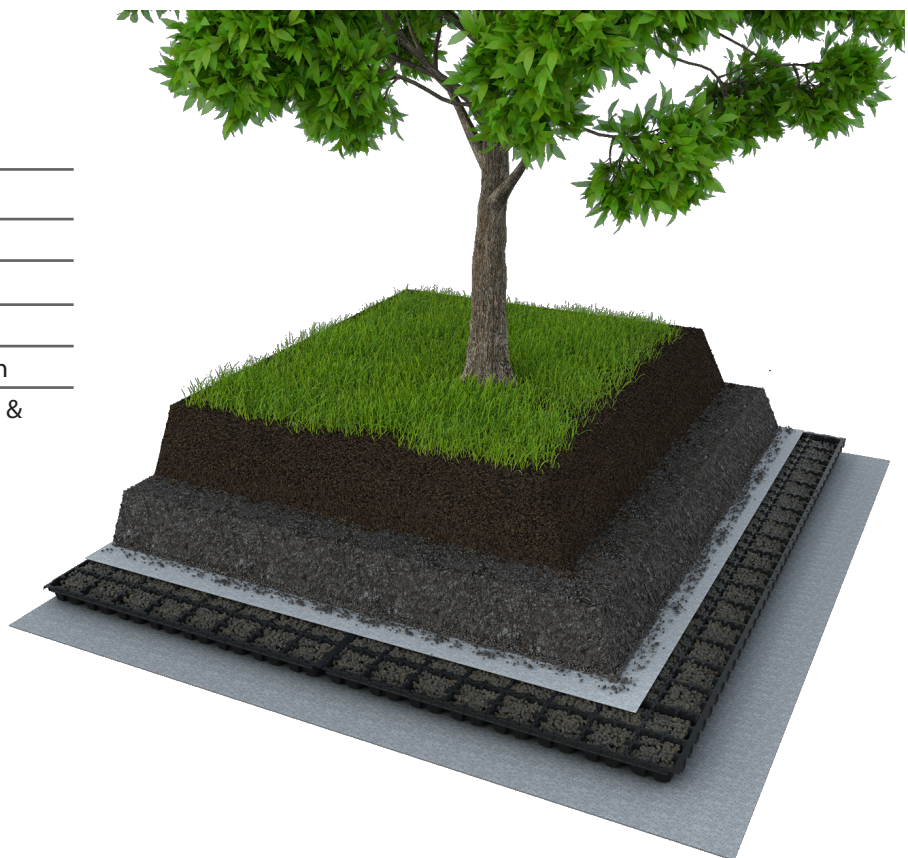

OBJEKT|STECKBRIEF

Referenzobjekt Landschaftsdach Vodafone Campus - Düsseldorf

OBJEKTDATEN

Baujahr	2012
Bauherr	Die Developer, Düsseldorf
Planer	club L94 - Köln
Landschaftsplaner	-
Flächengröße	ca. 10.360 m ²
Gründachaufbau	Landschaftsdach, Verkehrsdach
Ausführungsbetrieb	Jacob Leonhards Söhne GmbH & Co., Wuppertal