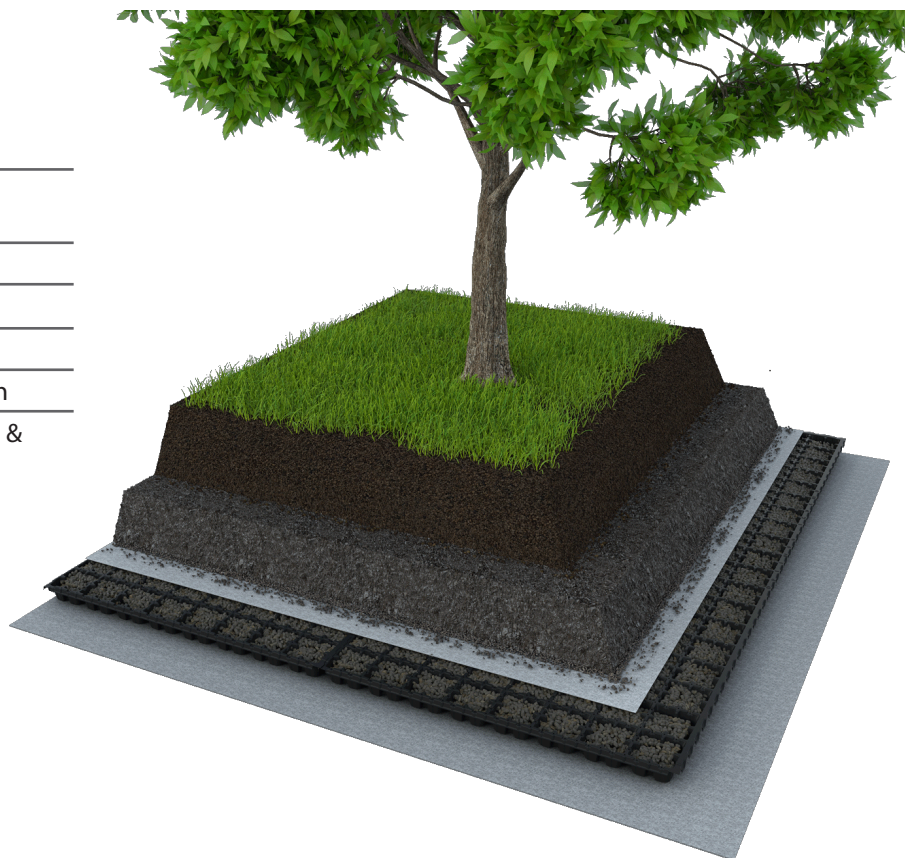

OBJEKT|STECKBRIEF

Referenzobjekt Landschaftsdach Vorgebirggärten - Köln

OBJEKTDATEN

Baujahr	2013
Bauherr	Gemeinnützige Wohnungsgenossenschaft Köln-Sülz eG
Planer	club L94 - Köln
Landschaftsplaner	-
Flächengröße	ca. 8.500 m ²
Gründachaufbau	Landschaftsdach, Verkehrsdach
Ausführungsbetrieb	Jacob Leonhards Söhne GmbH & Co., Wuppertal