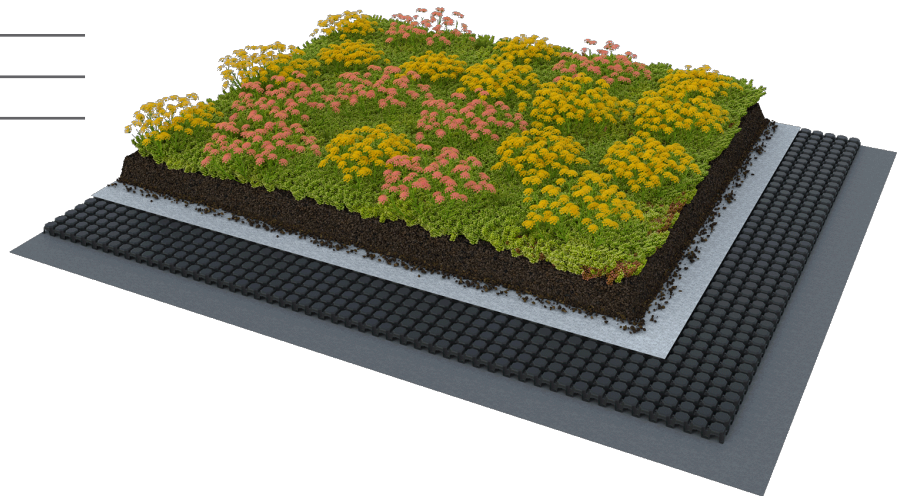

### OBJEKTDATEN

Baujahr	-
Bauherr	Bouwgroep Dijkstra Draisma, Zuidhorn
Planer	I'M architecten, Deventer
Landschaftsplaner	-
Flächengröße	1.300 m <sup>2</sup>
Gründachaufbau	Spardach
Ausführungsbetrieb	Frisia Bergum, Bergum